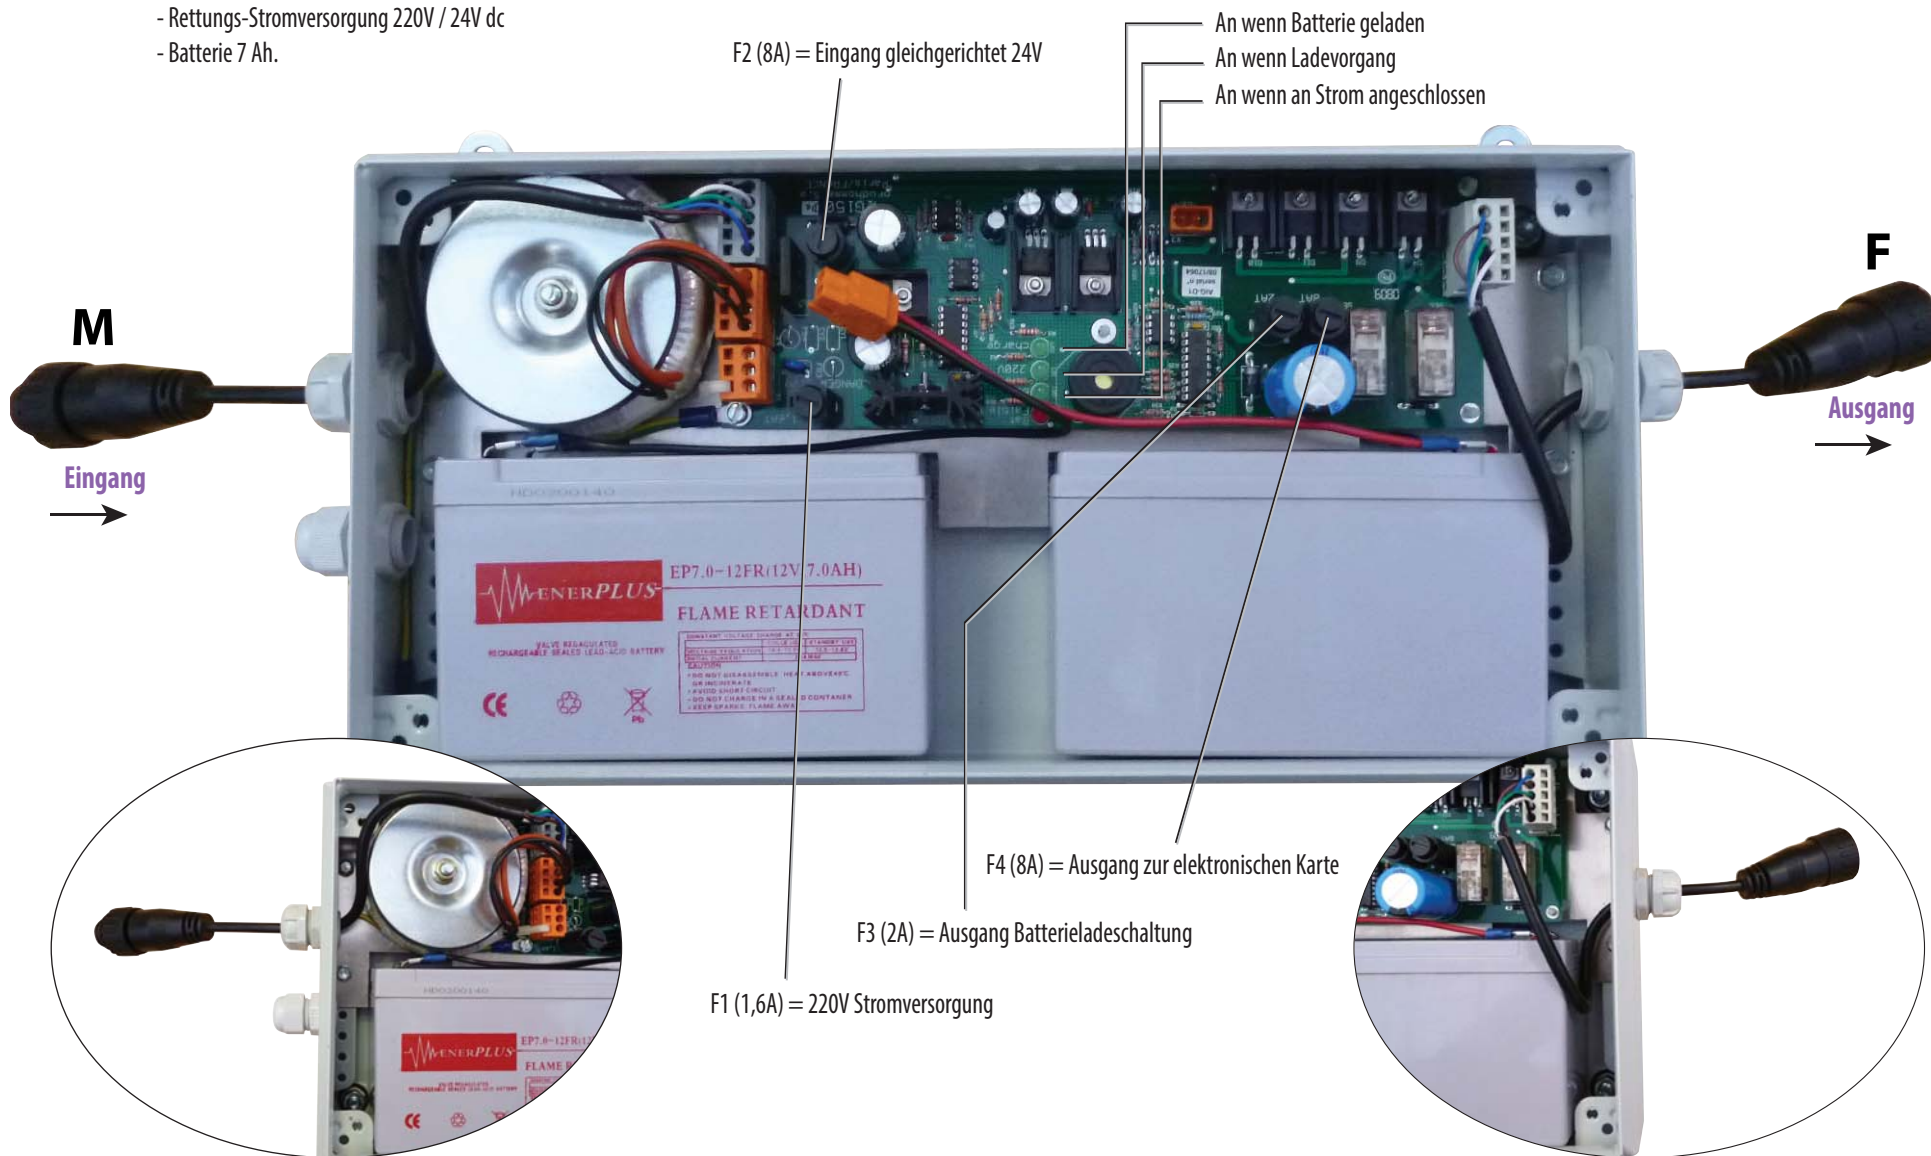

AIG150-PR7

Zwischen Stromzufuhr (Rettung) für Schloss «LR150 PR7»

20 400
PRODUKT-VORSTELLUNG

Stromversorgung für SAE - Produkte

- Rettungs-Stromversorgung 220V / 24V dc
- Batterie 7 Ah.

Ind. A du 27/07/2017